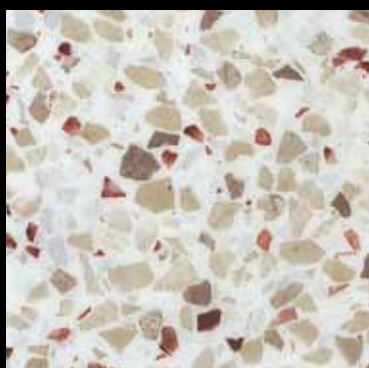

## Effetto pietra

PIASTRELLA | 457.2 x 457.2 mm

PI 4040 Beige Calcutta

PI 4041 Crema Valencia

AZ 4020 Cervaiolo

NU 4001 Nuvolato

PI 4043 Rosso Dakota

AZ 4021 Carnico