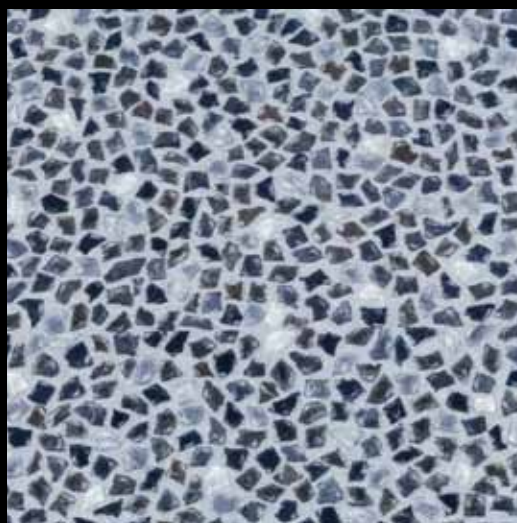

## Effetto pietra e cuoio

PIASTRELLA | 457.2 x 457.2 mm

6051 Sabbia

6052 Nuvola

6066 Kalahari

6096 Mosaico

6053 Cuir

**Virag Srl**